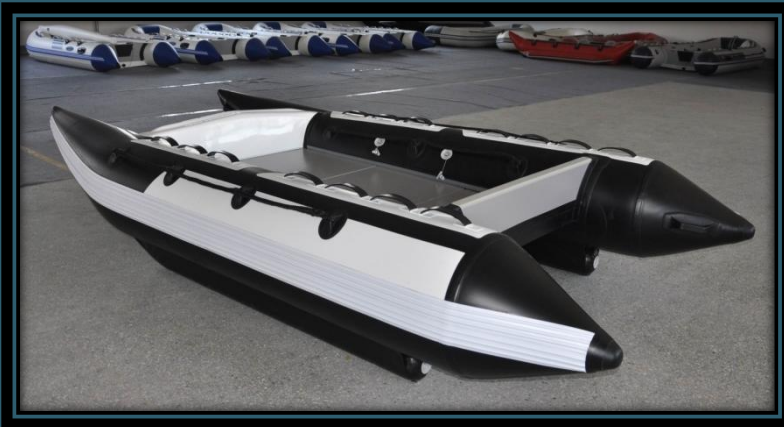

## high speed boat specification

Model	KS335	KS430
OverLength(CM)	335	430
Over Width (CM)	190	200
Tube Diam. (CM)	45	50
Air Chamber	4	4
Max engine(HP)	25	40
Max Persons	4	6
Max Loading (KG)	305	580
N.W (KG)	60	95
G. W (KG)	65	100
Packing Size (CM)	172*110*46	175*110*48
20' /40ContainerQTY	25/55PCS	22/48PCS
<b>Korea PVC tube</b>	<b>USD2650.0</b>	<b>USD2778.00</b>
<b>Tian wan hypalon</b>	<b>USD3690.0</b>	<b>USD3900.0</b>
<b>France ORCA hypalon</b>	<b>USD3850.0</b>	<b>USD4090.0</b>